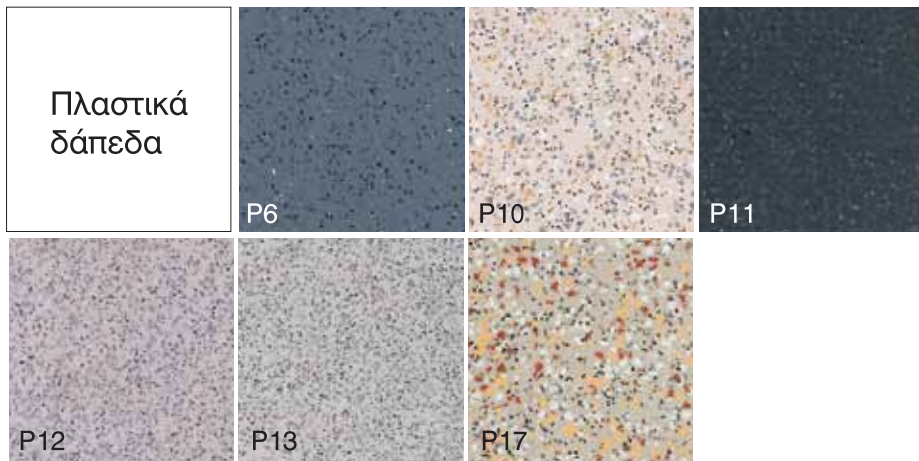

αυτόματη θύρα θαλάμου inox τύπου bus